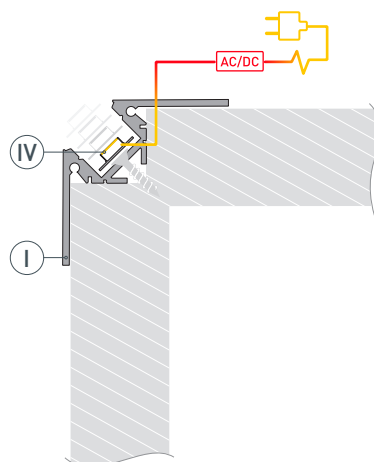

ЧЕРТЕЖ

РУКОВОДСТВО ПО МОНТАЖУ ПРОФИЛЯ

Необходимые компоненты:

- | | | | | | |
|----|---|---------|-----|--|--------------------|
| I |  | Профиль | III |  | Заглушка |
| II |  | Экран | IV |  | Светодиодная лента |

- 1** / Выведите кабель от блока питания светодиодной ленты. Установите на профиль I заглушки III. Зафиксируйте профиль I на поверхности, при этом целостность фланца не нарушается.

- 2** / Установите в профиль I светодиодную ленту IV и соедините кабели питания светодиодной ленты IV.