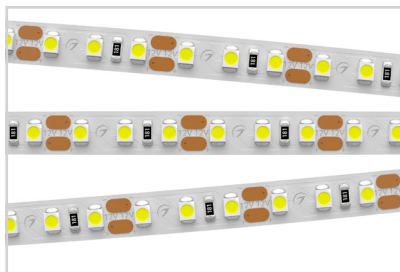

012335
RT 2-5000 12V Warm2700 2x

Лента