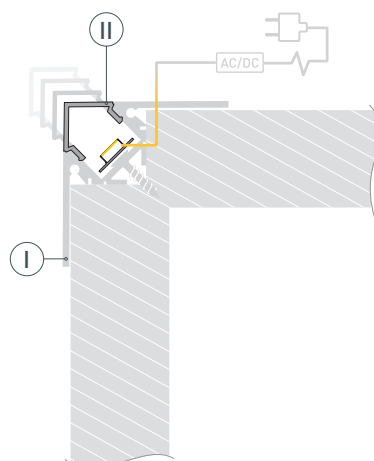

1. **3** / Установите в профиль I экран II.