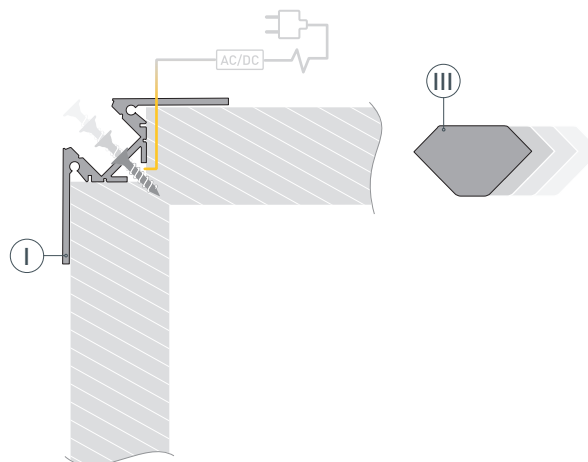

12 мм

Встраиваемый угловой

Серебристый

ПАРАМЕТРЫ

Артикул	023897
Модель	ARH-DECORE-S12-EXT-F-2000 ANOD внешний
Цвет	 серебристый
Покрытие	анодированное
Форма (сечение)	с фланцем
Назначение	для контурной подсветки
Размеры профиля	2000×50.8×21 мм
Ширина площадки для лент	12 мм

ЧЕРТЕЖ

РУКОВОДСТВО ПО МОНТАЖУ ПРОФИЛЯ

Необходимые компоненты:

- | | | | | | |
|----|---|---------|-----|--|--------------------|
| I |  | Профиль | III |  | Заглушка |
| II |  | Экран | IV |  | Светодиодная лента |

- 1** / Выведите кабель от блока питания светодиодной ленты. Установите на профиль I заглушки III. Зафиксируйте профиль I на поверхности, при этом целостность фланца не нарушается.

- 2** / Установите в профиль I светодиодную ленту IV и соедините кабели питания светодиодной ленты IV.