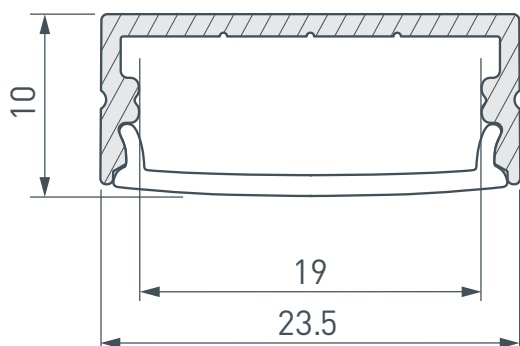

19 мм

Накладной

Серебристый

ПАРАМЕТРЫ

Артикул	016142
Модель	ARH-WIDE-H10-2000 ANOD
Цвет	 серебристый
Покрытие	анодированное
Форма (сечение)	прямоугольная
Назначение	для прямоугольных светильников
Размеры профиля	2000×23.5×10 мм
Ширина площадки для лент	19 мм
Рассеиваемая (отводимая) тепловая мощность* на 1 м	18 Вт

* При использовании светодиодных лент и линеек.

ЧЕРТЕЖ

РУКОВОДСТВО ПО МОНТАЖУ ПРОФИЛЯ

Установка профиля на держатели
Необходимые компоненты:

- 1 /** Закрепите держатели (IV) на поверхности. Выведите кабель от блока питания для светодиодной ленты. Просверлите отверстие в профиле (I) для вывода кабеля питания светодиодной ленты. Установите и зафиксируйте в профиле (I) в отверстии для кабеля питания светодиодной ленты проходную изоляционную втулку.

- 3 /** Установите на профиль (I) экран (II).

- 4 /** Установите профиль (I) в держатели (IV) и подключите светодиодную ленту (VI) к источнику питания, строго соблюдая полярность, обозначенную на плате светодиодной ленты (VI). Максимально допустимая для подключения длина отрезка светодиодной ленты указана в инструкции к светодиодной ленте. Для обеспечения равномерного свечения ленты по всей длине рекомендуется подавать питание на светодиодную ленту с двух сторон.