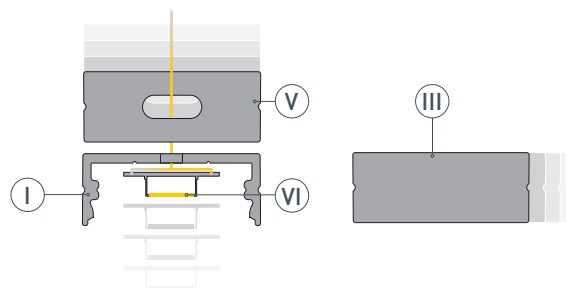

19 мм

Накладной

Серебристый

ПАРАМЕТРЫ

Артикул	016142
Модель	ARH-WIDE-H10-2000 ANOD
Цвет	 серебристый
Покрытие	анодированное
Форма (сечение)	прямоугольная
Назначение	для прямоугольных светильников
Размеры профиля	2000×23.5×10 мм
Ширина площадки для лент	19 мм
Рассеиваемая (отводимая) тепловая мощность* на 1 м	18 Вт

* При использовании светодиодных лент и линеек.

ЧЕРТЕЖ

РУКОВОДСТВО ПО МОНТАЖУ ПРОФИЛЯ

Установка профиля на держатели
Необходимые компоненты:

- 1 /** Закрепите держатели (IV) на поверхности. Выведите кабель от блока питания для светодиодной ленты. Просверлите отверстие в профиле (I) для вывода кабеля питания светодиодной ленты. Установите и зафиксируйте в профиле (I) в отверстии для кабеля питания светодиодной ленты проходную изоляционную втулку.

- 2 /** Установите на профиль (I) глухие заглушки (III) или заглушки с отверстием (V). Перед приклеиванием ленты рекомендуется обезжирить поверхность профиля (I). Установите в профиль (I) светодиодную ленту (VI) и пропустите кабель питания ленты через изоляционную втулку в профиле (I) либо через отверстие в заглушке (V).

- 3 /** Установите на профиль (I) экран (II).

- 4 /** Установите профиль (I) в держатели (IV) и подключите светодиодную ленту (VI) к источнику питания, строго соблюдая полярность, обозначенную на плате светодиодной ленты (VI). Максимально допустимая для подключения длина отрезка светодиодной ленты указана в инструкции к светодиодной ленте. Для обеспечения равномерного свечения ленты по всей длине рекомендуется подавать питание на светодиодную ленту с двух сторон.