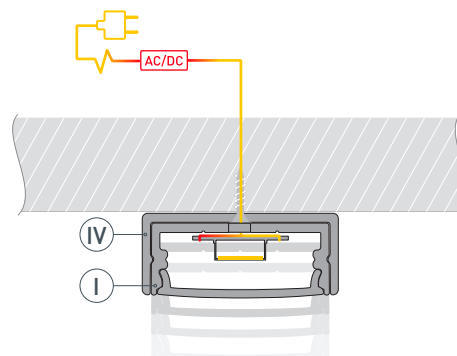

* При использовании светодиодных лент и линеек.

ЧЕРТЕЖ

РУКОВОДСТВО ПО МОНТАЖУ ПРОФИЛЯ

Установка профиля на держатели
Необходимые компоненты:

- 1 /** Закрепите держатели (IV) на поверхности. Выведите кабель от блока питания для светодиодной ленты. Просверлите отверстие в профиле (I) для вывода кабеля питания светодиодной ленты. Установите и зафиксируйте в профиле (I) в отверстии для кабеля питания светодиодной ленты проходную изоляционную втулку.

- 2 /** Установите на профиль (I) глухие заглушки (III) или заглушки с отверстием (V). Перед приклеиванием ленты рекомендуется обезжирить поверхность профиля (I). Установите в профиль (I) светодиодную ленту (VI) и пропустите кабель питания ленты через изоляционную втулку в профиле (I) либо через отверстие в заглушке (V).

- 3 /** Установите на профиль (I) экран (II).

- 4 /** Установите профиль (I) в держатели (IV) и подключите светодиодную ленту (VI) к источнику питания, строго соблюдая полярность, обозначенную на плате светодиодной ленты (VI). Максимально допустимая для подключения длина отрезка светодиодной ленты указана в инструкции к светодиодной ленте. Для обеспечения равномерного свечения ленты по всей длине рекомендуется подавать питание на светодиодную ленту с двух сторон.