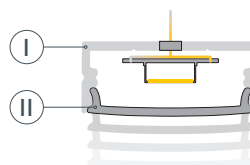

* При использовании светодиодных лент и линеек.

ЧЕРТЕЖ

РУКОВОДСТВО ПО МОНТАЖУ ПРОФИЛЯ

Установка профиля на держатели
Необходимые компоненты:

- 1 /** Закрепите держатели (IV) на поверхности. Выведите кабель от блока питания для светодиодной ленты. Просверлите отверстие в профиле (I) для вывода кабеля питания светодиодной ленты. Установите и зафиксируйте в профиле (I) в отверстии для кабеля питания светодиодной ленты проходную изоляционную втулку.

- 2 /** Установите на профиль (I) глухие заглушки (III) или заглушки с отверстием (V). Перед приклеиванием ленты рекомендуется обезжирить поверхность профиля (I). Установите в профиль (I) светодиодную ленту (VI) и пропустите кабель питания ленты через изоляционную втулку в профиле (I) либо через отверстие в заглушке (V).

- 3 /** Установите на профиль (I) экран (II).

- 4 /** Установите профиль (I) в держатели (IV) и подключите светодиодную ленту (VI) к источнику питания, строго соблюдая полярность, обозначенную на плате светодиодной ленты (VI). Максимально допустимая для подключения длина отрезка светодиодной ленты указана в инструкции к светодиодной ленте. Для обеспечения равномерного свечения ленты по всей длине рекомендуется подавать питание на светодиодную ленту с двух сторон.