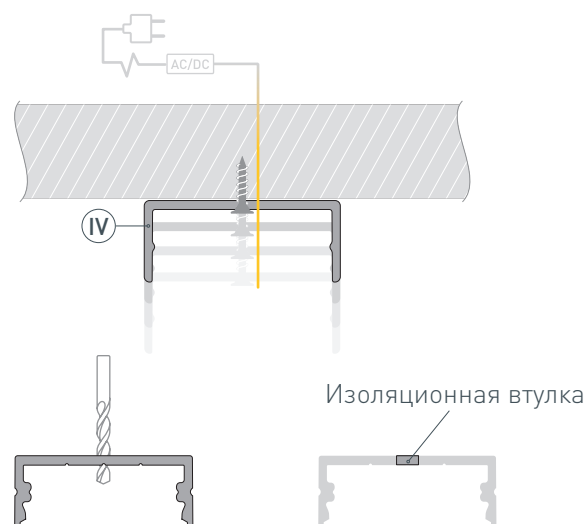

19 мм

Накладной

Серебристый

ПАРАМЕТРЫ

Артикул	016142
Модель	ARH-WIDE-H10-2000 ANOD
Цвет	 серебристый
Покрытие	анодированное
Форма (сечение)	прямоугольная
Назначение	для прямоугольных светильников
Размеры профиля	2000×23.5×10 мм
Ширина площадки для лент	19 мм
Рассеиваемая (отводимая) тепловая мощность* на 1 м	18 Вт

* При использовании светодиодных лент и линеек.

ЧЕРТЕЖ

РУКОВОДСТВО ПО МОНТАЖУ ПРОФИЛЯ

Установка профиля на держатели
Необходимые компоненты:

- 1 /** Закрепите держатели (IV) на поверхности. Выведите кабель от блока питания для светодиодной ленты. Просверлите отверстие в профиле (I) для вывода кабеля питания светодиодной ленты. Установите и зафиксируйте в профиле (I) в отверстии для кабеля питания светодиодной ленты проходную изоляционную втулку.

- 2 /** Установите на профиль (I) глухие заглушки (III) или заглушки с отверстием (V). Перед приклеиванием ленты рекомендуется обезжирить поверхность профиля (I). Установите в профиль (I) светодиодную ленту (VI) и пропустите кабель питания ленты через изоляционную втулку в профиле (I) либо через отверстие в заглушке (V).

- 3 /** Установите на профиль (I) экран (II).

- 4 /** Установите профиль (I) в держатели (IV) и подключите светодиодную ленту (VI) к источнику питания, строго соблюдая полярность, обозначенную на плате светодиодной ленты (VI). Максимально допустимая для подключения длина отрезка светодиодной ленты указана в инструкции к светодиодной ленте. Для обеспечения равномерного свечения ленты по всей длине рекомендуется подавать питание на светодиодную ленту с двух сторон.