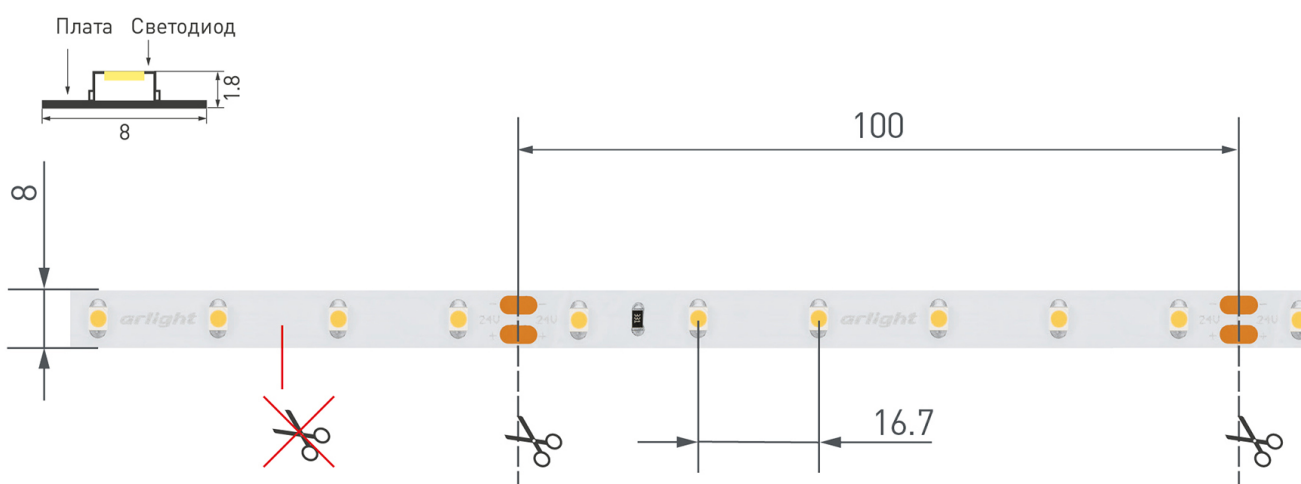

КОНСТРУКТИВНЫЙ ЧЕРТЕЖ