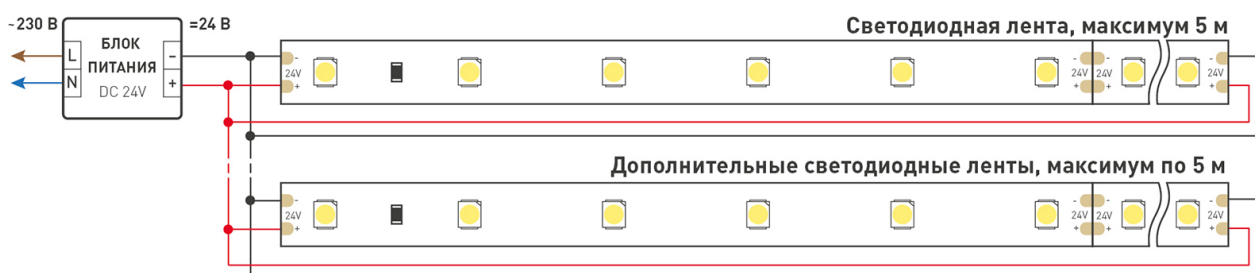

## РЕКОМЕНДАЦИИ ПО ПОДКЛЮЧЕНИЮ И УСТАНОВКЕ

Максимальная длина подключения ленты – 5 м (1 катушка).

Схема 1. Подключение нескольких светодиодных лент с одной стороны.

Схема 2. Подключение нескольких светодиодных лент с двух сторон.