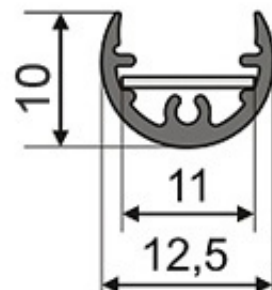

# Профиль TOP-PEN-2000 ANOD (K10)

Размеры (мм)

Аксессуары

**017270**

Подложка ленты для PEN  
(для фиксации ленты в профилях)

**017321**

Экран матовый K10F-2000  
(2000мм)

**017286**

Держатель PEN SG-R13  
(для фиксации профиля в торец)

**017281**

Держатель плоский PEN AF-2  
(2-хсоставной держатель для  
фиксации профиля на поверхности)

# Профиль TOP-PEN-2000 ANOD (K10)

Применение