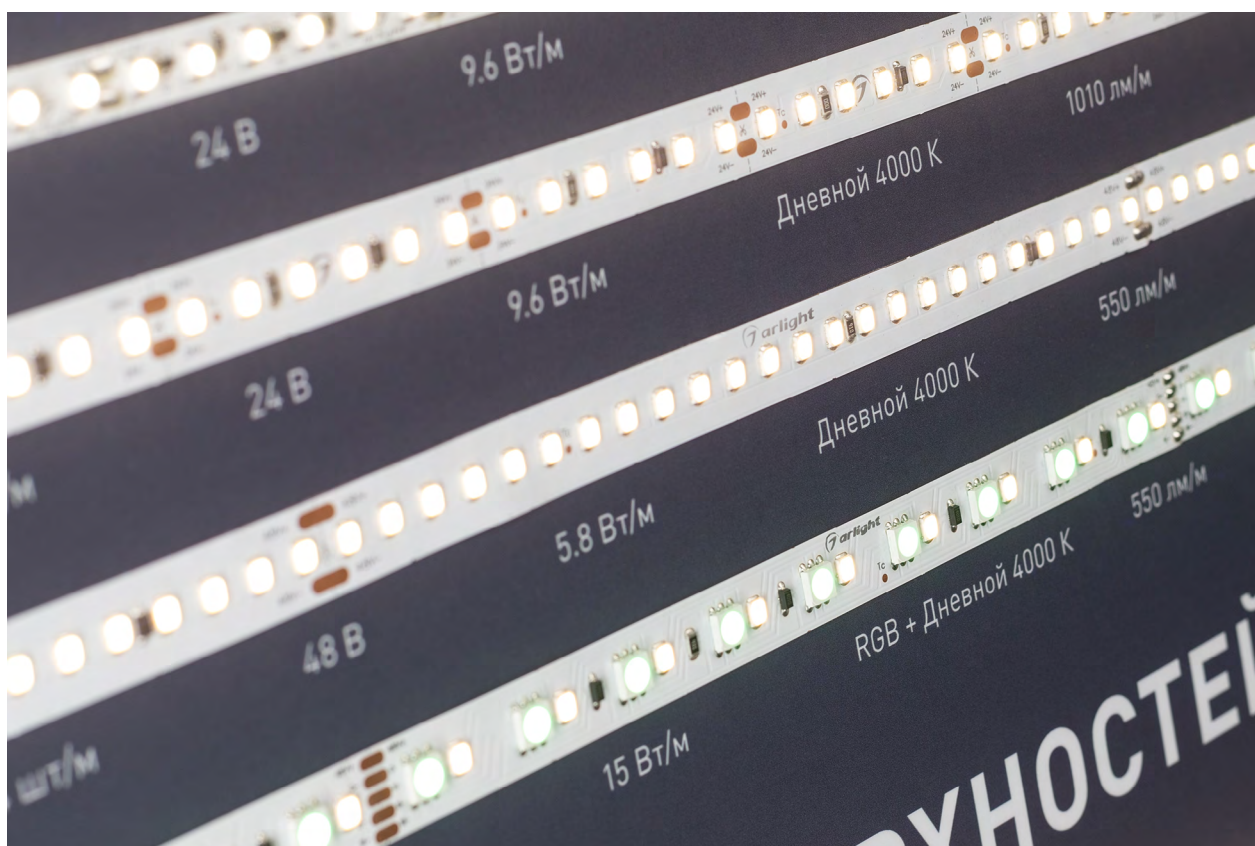

УЗКИЕ | ШИРИНА ПЛАТЫ 3.5-5 ММ

Наименование	Кол-во светодиодов, шт/м	Напряжение питания	Мощность	Цвет свечения	Световой поток	Шаг резки	Ширина ленты	Степень пылевлагозащиты
1 033118 MICROLED-M120-3.5mm 12V Day4000 (8.3 W/m, IP20, 2216, 3m) 	 120	 12 В	 8.3 Вт/м	 дневной 4000 К	 600 лм/м	 25 мм	 3.5 мм	 IP20
2 024413 MICROLED-5000 24V Day4000 4mm (2216, 120 LED/m, LUX) 	 120	 24 В	 9.6 Вт/м	 дневной 4000 К	 860 лм/м	 50 мм	 4 мм	 IP20
3 015648 RT 2-5000 24V Day4000 5mm 2x (3528, 600 LED, LUX) 	 120	 24 В	 9.6 Вт/м	 дневной 4000 К	 820 лм/м	 50 мм	 5 мм	 IP20
4 025706 MINI-60-24V RGB 5mm (3535, 5m, LUX) 	 60	 24 В	 6 Вт/м	 RGB	 -	 100 мм	 5 мм	 IP20